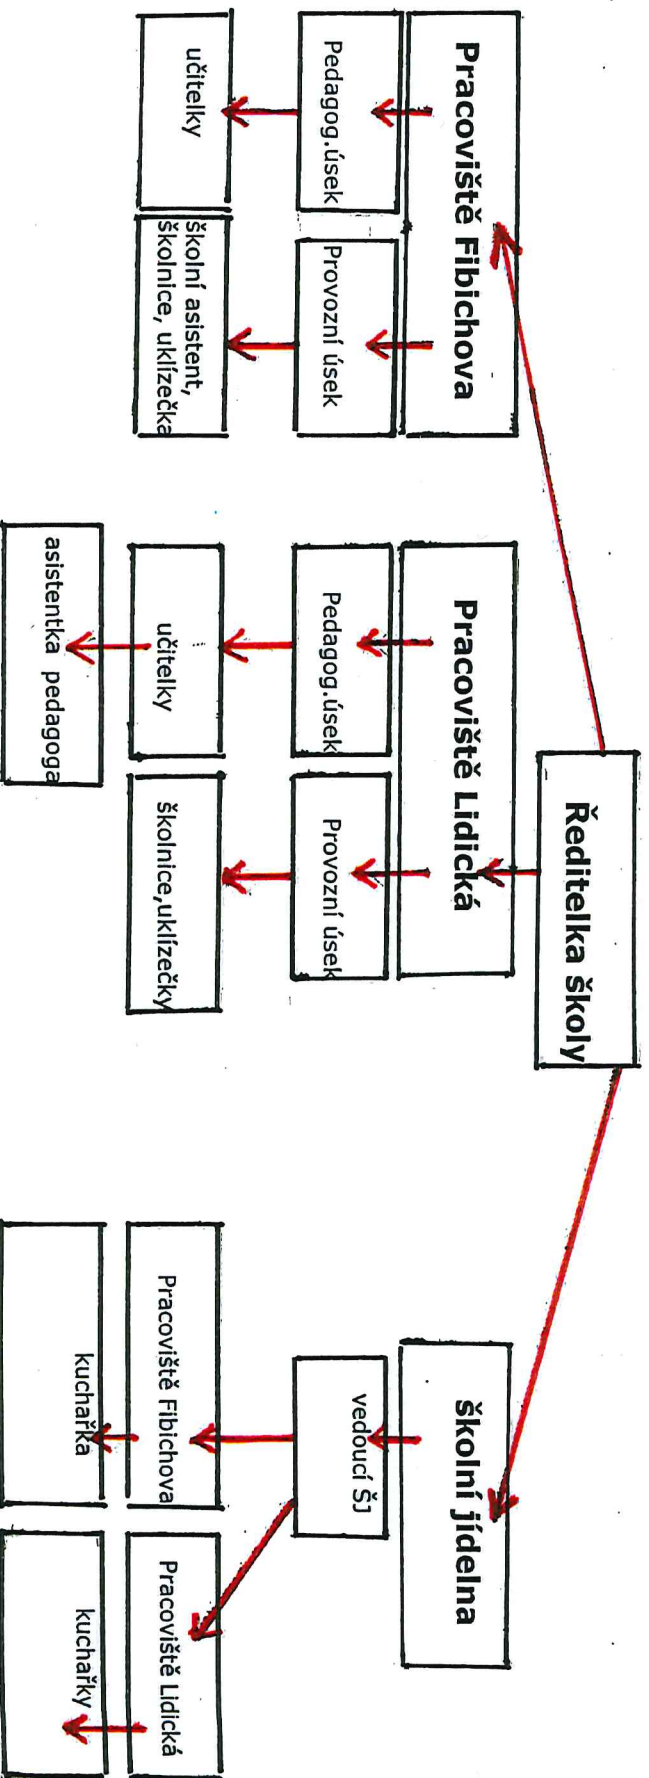

46.mateřská škola Plzeň, Fibichova 4, příspěvková organizace

Organizační struktura školy

46. mateřská škola Plzeň,
Fibichova 4,
příspěvková organizace
Tel.: 377 520 359
IČO: 709 41 041

Karolína Štěpková, ředitelka školy